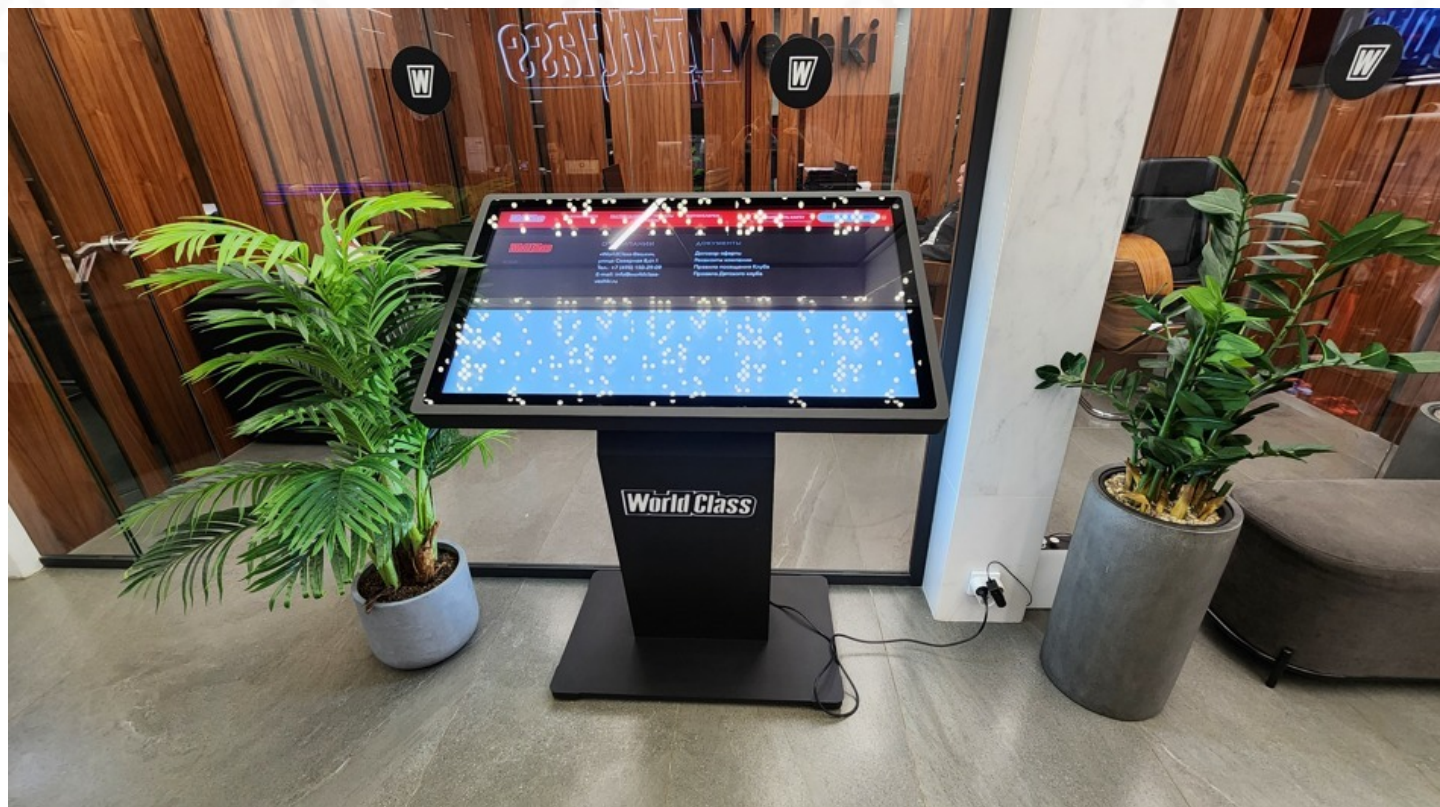

Технические характеристики

Материал: Сталь

Диагональ экрана: 43 дюйма

Разрешение: FullHD

Тип сенсора: PCAP на 10 одновременных касаний

Процессор: Intel Core i3

Оперативная память: 8 Гб

Жесткий диск: SSD 128 Гб

Wi-Fi адаптер: Да

Аудиосистема: Встроенная 2x10 Вт

Операционная система: Windows 10

Внешние разъемы: USB 3.0/USB 2.0/RJ-45/AUX

Система охлаждения: Да

Подсветка боковая белая: Да

Tel.: 8-800-200-81-95

bm-technology.ru