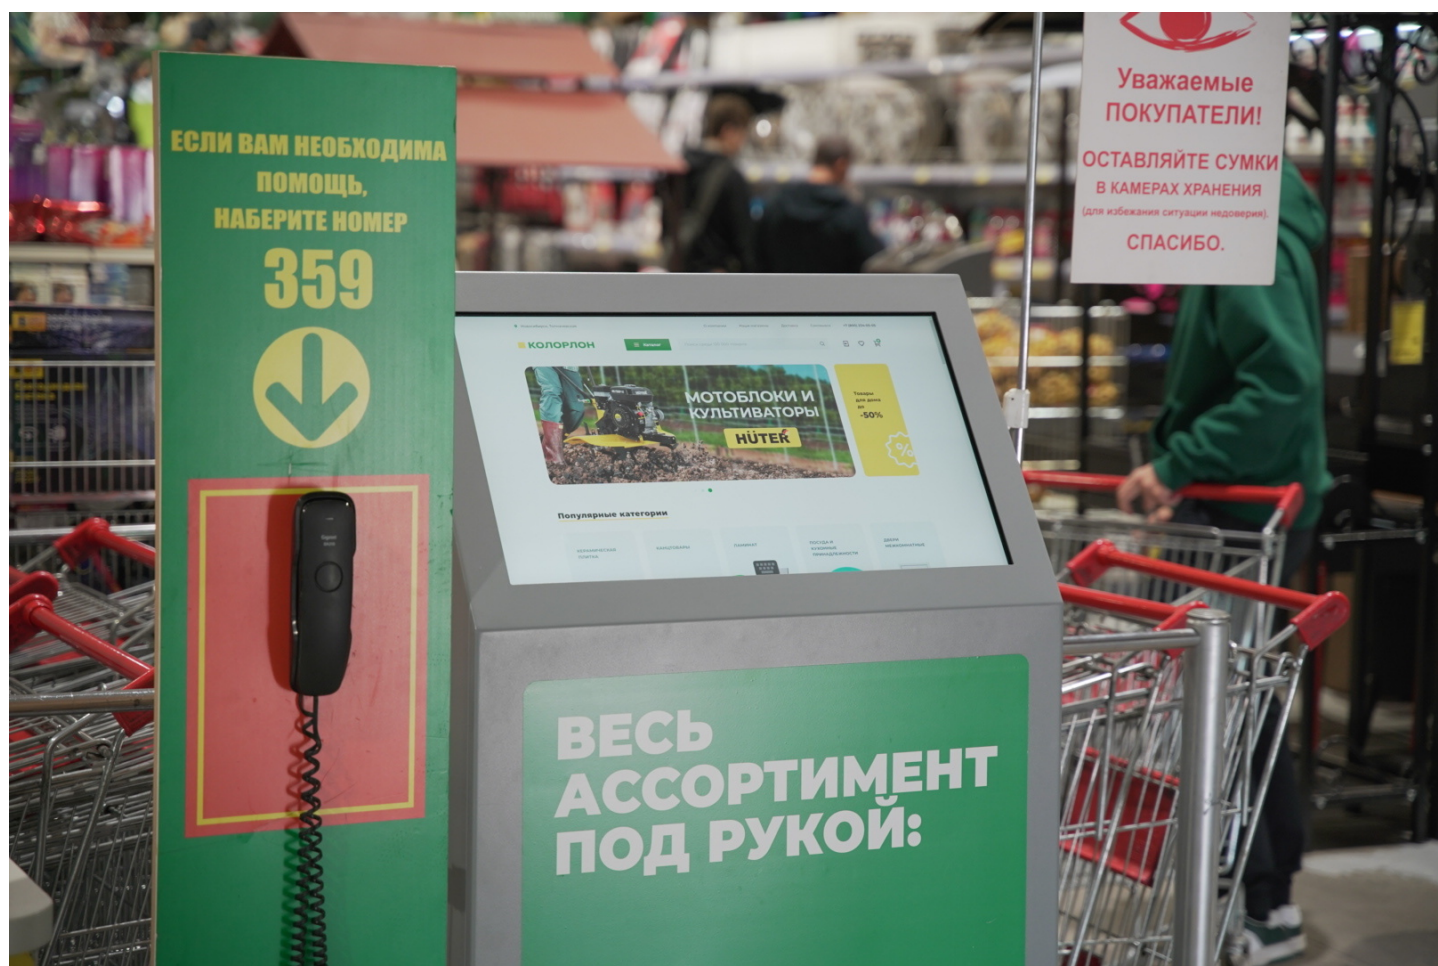

Решение:

Сенсорный терминал Lazer (6 шт.) — стандартное оборудование

ПО: навигация по магазину с возможностью поиска товара и определения его местоположения, сбор контактных данных и размещение рекламы с акциями.

Дополнительная услуга: оперативная память на 8 Гб вместо 4 Гб